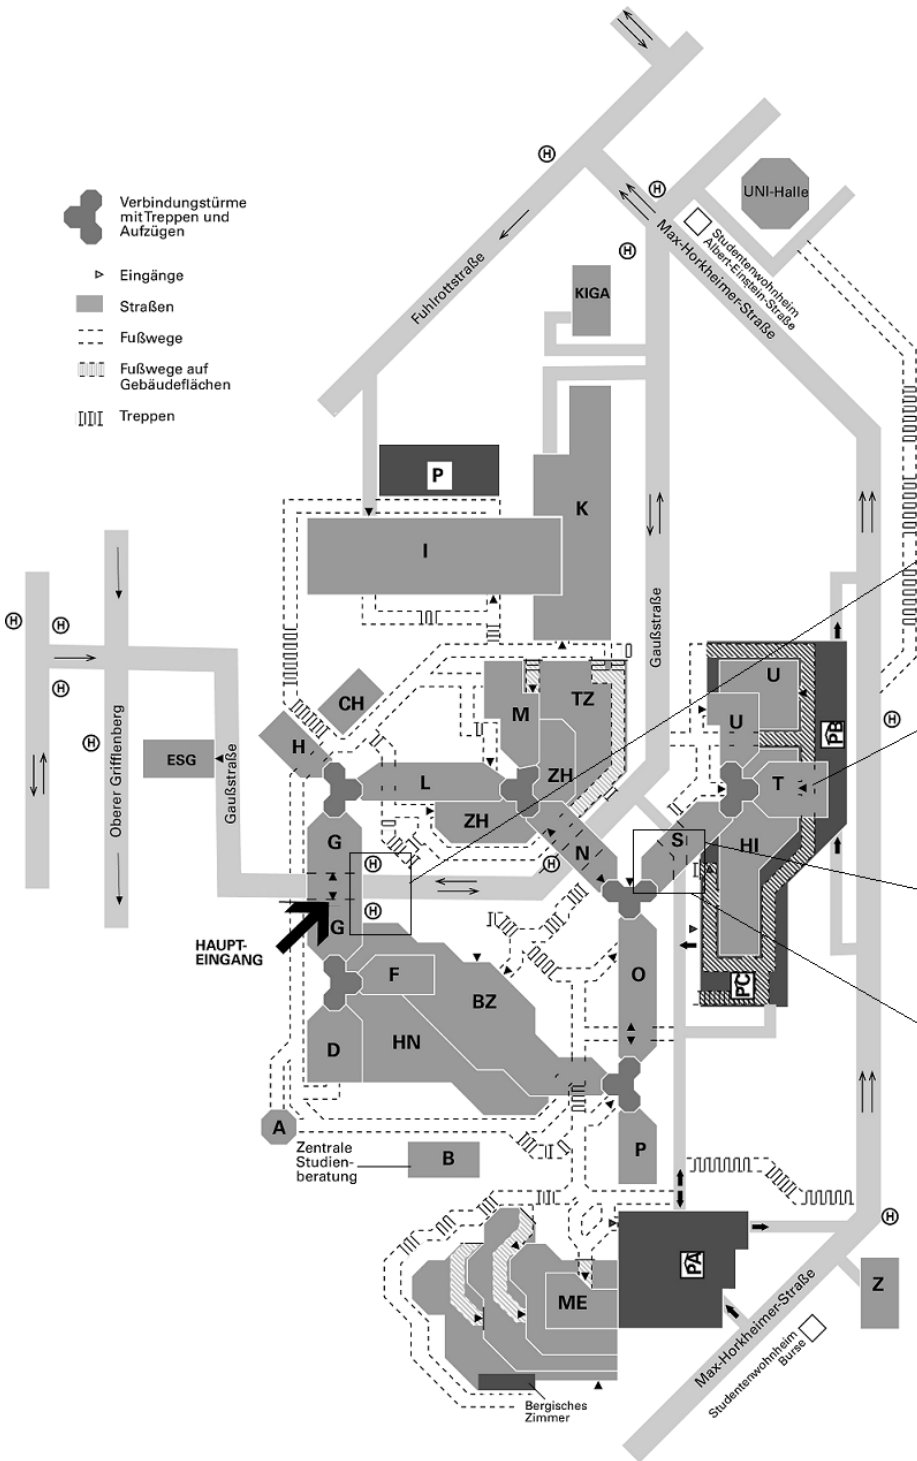

**Bergische Universität Wuppertal**  
 Campus Griffenberg  
 Gaußstr. 20  
 42119 Wuppertal

-  Verbindungstürme mit Treppen und Aufzügen
-  Eingänge
-  Straßen
-  Fußwege
-  Fußwege auf Gebäudeflächen
-  Treppen

**Haltestelle (Bus stop):**  
 "Universität"

**Location of Workshop**  
 Building T Level 9 Room 61

**IZWT - Secretary's Office**  
 (Claudine Hündgen)  
 Building S Level 10 Room 20  
 Tel: +49(0)202/439-3610

**Break Room**  
 Building S Level 9 Room 20